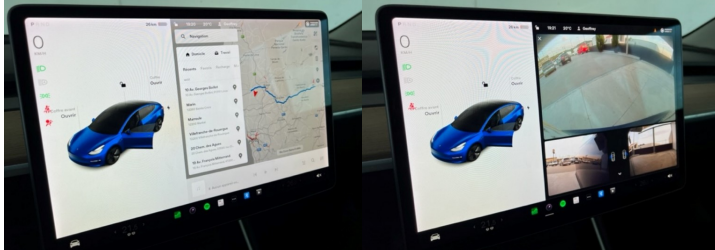

FISACAR

Consulte mais sobre esta viatura em

<https://www.fisacar.com/carros-usados/tesla-model-3-standard-range-rwd-sr>

CITADINOS / UTILITÁRIOS

TESLA MODEL 3 STANDARD RANGE RWD (SR)

41.900€

CARACTERÍSTICAS

Nº Portas	5
Nº Lugares	5
Mês/Ano	06-2019
Nº Kms	129.900
Combustível	Eléctrico
Transmissão	Automática
Cor	Azul
Cor dos Bancos	Preto
Potência	238
Garantia	Fabricante
Localização	Barcelos
Nº Chassi	5YJ3E7EA2KF370640

DESCRIÇÃO

Fisacar Automóveis empresa nacional mais de 30 Anos no setor automóvel, assegura um serviço de excelência no mercado de venda de automóveis novos e usados, a clientes exigentes e criteriosos.