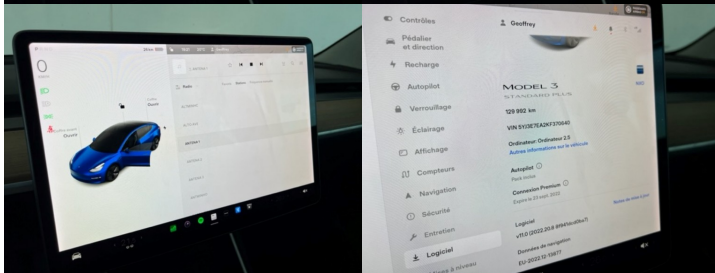

FISACAR

Consulte mais sobre esta viatura em

<https://www.fisacar.com/carros-usados/tesla-model-3-standard-range-rwd-sr>

CITADINOS / UTILITÁRIOS

TESLA MODEL 3 STANDARD RANGE RWD (SR)

41.900€

CARACTERÍSTICAS

Nº Portas	5
Nº Lugares	5
Mês/Ano	06-2019
Nº Kms	129.900
Combustível	Eléctrico
Transmissão	Automática
Cor	Azul
Cor dos Bancos	Preto
Potência	238
Garantia	Fabricante
Localização	Barcelos
Nº Chassi	5YJ3E7EA2KF370640

DESCRIÇÃO

Fisacar Automóveis empresa nacional mais de 30 Anos no setor automóvel, assegura um serviço de excelência no mercado de venda de automóveis novos e usados, a clientes exigentes e criteriosos.