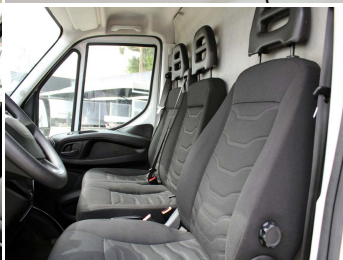

BRAGA - BARCELOS

FISAcAR

a exclusividade tem um nome

ficha gerada a 26 Mai '19 @ 23h13min
<https://www.fisacar.com/pt/automoveis/iveco-daily-35-130-ta-rd>

Iveco Daily 35-130 TA RD

IVA DEDUTIVEL

⚙️ CARACTERÍSTICAS

Categoria Comerciais /
Mercadorias
Nº Portas 2
Ano 07-2015
Nº Kms 99791
Cilindrada 2300 cc
Combustível Diesel
Transmissão Manual
Inspeccionado Sim

Cor BRANCO
Potência ---
Garantia 1 Ano
Localização Barcelos
CO2(g/KM) ---
Nº de Registos ---
Matrícula 82-QD-12

“ COMENTÁRIO

Iveco Daily 35-130 TA RD Fisacar entrega pessoalmente em Portugal CONTinental e envia para as Ilhas Açores, Madeira mantendo garantia e assistência automóvel (pós-venda). Adira aos nossos planos especiais de financiamento, que permitem adquirir qualquer viatura com mensalidades reduzidas...

visite-nos em

WWW.FISACAR.COM

geral@fisacar.com | 253 839 450