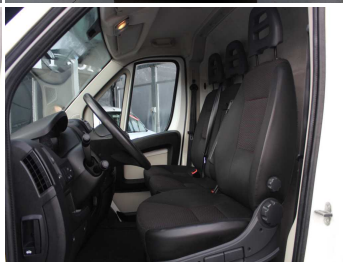

BRAGA - BARCELOS

FISAcAR

a exclusividade tem um nome

ficha gerada a 17 Fev '19 @ 23h32min
<https://www.fisacar.com/pt/automoveis/peugeot-boxer-2-2-hdi>

Peugeot Boxer 2.2 HDI

P.V.P. 18.500€

⚙️ CARACTERÍSTICAS

Categoria Comerciais /
Mercadorias
Nº Portas 4
Ano 01-2015
Nº Kms 86814
Cilindrada 2200 cc
Combustível Diesel
Transmissão Manual
Inspeccionado Sim

Cor Branco
Potência 130 cv
Garantia 12 Meses
Localização Barcelos
CO2(g/KM) ---
Nº de Registos ---
Matrícula 13-pl-36

✓ EQUIPAMENTO

2ª Chave / ABS (Sist. Anti Bloqueio) / Airbag Condutor / Fecho Centralizado com Comando / Rádio com CD / Ligação Bluetooth / Ar Condicionado / Computador de Bordo / Espelhos Retrovisores Electricos / IVA DEDUTIVEL / Porta Lateral / Porta Lateral de Correr / 3 Lugares

“ COMENTÁRIO

Viatura comercial com possibilidade de dedução de iva.
Excelente oportunidade de negocio.

visite-nos em

WWW.FISACAR.COM

geral@fisacar.com | 253 839 450